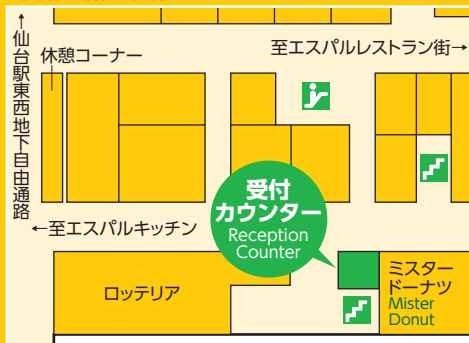

受付場所 Front counter	実施期間 Valid Period of Service	通年営業 Operating Year Round	期間限定(注) Limited Time Service
仙台駅2F 2F Sendai Station		9:00~12:00 ⇒ 17時頃のお届け 9am - 12pm Drop off for 5pm Hotel Delivery	2017年1月1日~3月末日 From January 1st, 2017 until March 31st, 2017
エスパル本館地下1階 B1F S-Pal Main Building		8:00~12:00 ⇒ 17時頃のお届け 8am - 12pm Drop off for 5pm Hotel Delivery	12:00~16:00 ⇒ 19時頃のお届け 12pm - 4pm Drop off for 7pm Hotel Delivery
仙台国際空港1階 1F Sendai International Airport		8:00~ 9:30 ⇒ 17時頃のお届け 8am - 9:30am Drop off for 5pm Hotel Delivery	9:30~16:00 ⇒ 19時頃のお届け 9:30 - 4pm Drop off for 7pm Hotel Delivery

(注) 尚、2017年4月から12月においても本実施内容を継続予定

(Note) At this time, this service is due to continue from April, 2017 until December, 2017.

お預かり場所のご案内 / Where to Drop off Your Bags

■仙台駅2F 2F Sendai Station

びゅうプラザ、仙台市観光情報センター隣
Next to View Plaza & Sendai Tourist Information Center

■エスパル本館地下1階 B1F S-Pal Main Building

ミスタードーナツ隣
Next to Mister Donut

■仙台国際空港1階 1F Sendai International Airport

国内線到着ロビー前
In front of the domestic flight arrival lobby

お問い合わせ
/Inquiries

ヤマト運輸株式会社 TEL.0120-01-9625

YAMATO TRANSPORT CO., LTD.
TEL. 0120-01-9625

●仙台の観光情報はコチラ

Sendai's Tourist Information can be found here

YAMATO TRANSPORT CO., LTD.

手ぶらで観光便参画ホテル・旅館

Hotels and Japanese-style Inns Participating in This Service