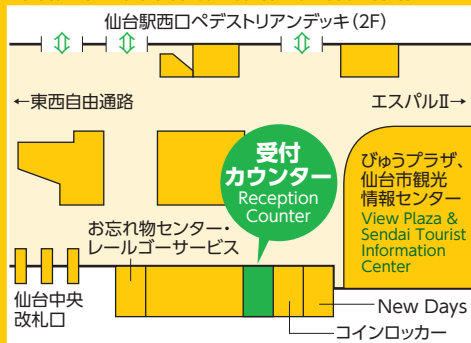

受付場所 Front counter	実施期間 Valid Period of Service	通年営業 Operating Year Round	期間限定(注) Limited Time Service
仙台駅2F 2F Sendai Station		9:00~12:00 ⇒ 17時頃のお届け 9am - 12pm Drop off for 5pm Hotel Delivery	2017年1月1日~3月末日 From January 1st, 2017 until March 31st, 2017
エスパル本館地下1階 B1F S-Pal Main Building		8:00~12:00 ⇒ 17時頃のお届け 8am - 12pm Drop off for 5pm Hotel Delivery	12:00~16:00 ⇒ 19時頃のお届け 12pm - 4pm Drop off for 7pm Hotel Delivery
仙台国際空港1階 1F Sendai International Airport		8:00~ 9:30 ⇒ 17時頃のお届け 8am - 9:30am Drop off for 5pm Hotel Delivery	9:30~16:00 ⇒ 19時頃のお届け 9:30 - 4pm Drop off for 7pm Hotel Delivery

(注) 尚、2017年4月から12月においても本実施内容を継続予定

(Note) At this time, this service is due to continue from April, 2017 until December, 2017.

お預かり場所のご案内 / Where to Drop off Your Bags

■仙台駅2F 2F Sendai Station

びゅうプラザ、仙台市観光情報センター隣
Next to View Plaza & Sendai Tourist Information Center

■エスパル本館地下1階 B1F S-Pal Main Building

ミスタードーナツ隣
Next to Mister Donut

■仙台国際空港1階 1F Sendai International Airport

国内線到着ロビー前
In front of the domestic flight arrival lobby

お問い合わせ
/Inquiries

ヤマト運輸株式会社 TEL.0120-01-9625